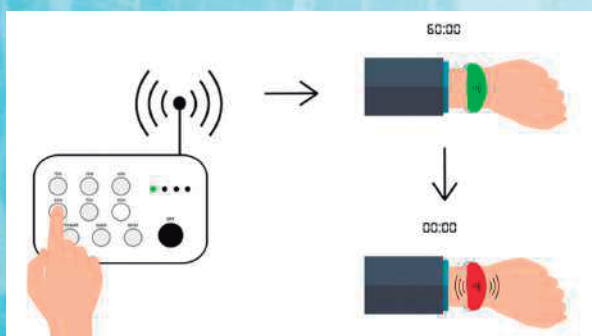

LED CONTROL

Solução para **DISTANCIAMENTO SOCIAL** em evento!

Organize o seu evento de forma segura com o Led Control, solução para o distanciamento social. À medida que o mundo começa a se abrir novamente, queremos ajudar todos a permanecerem seguros.

O Led Control serve como um timer com intervalo de tempo que permitem controlar a capacidade do evento ou atração. A pulseira é reutilizável, pronto para uso imediato e fácil de limpar. É uma solução perfeita para serviços pagos por hora/minutos, como parques, oficinas, museus e ginásios. Você simplesmente entregue-as na entrada, define a hora e, quando o tempo acabar, elas acendem em vermelho.

Recursos:

Alerta o usuário que o intervalo de tempo acabou; Várias combinações de intervalos possíveis - variam de 15 minutos a 2 horas; Funciona imediatamente após a combinação com um controle remoto; Vários dispositivos podem ser configurados simultaneamente; Alertas através de luz vermelha e vibração; Fácil de higienizar; Baterias substituíveis.